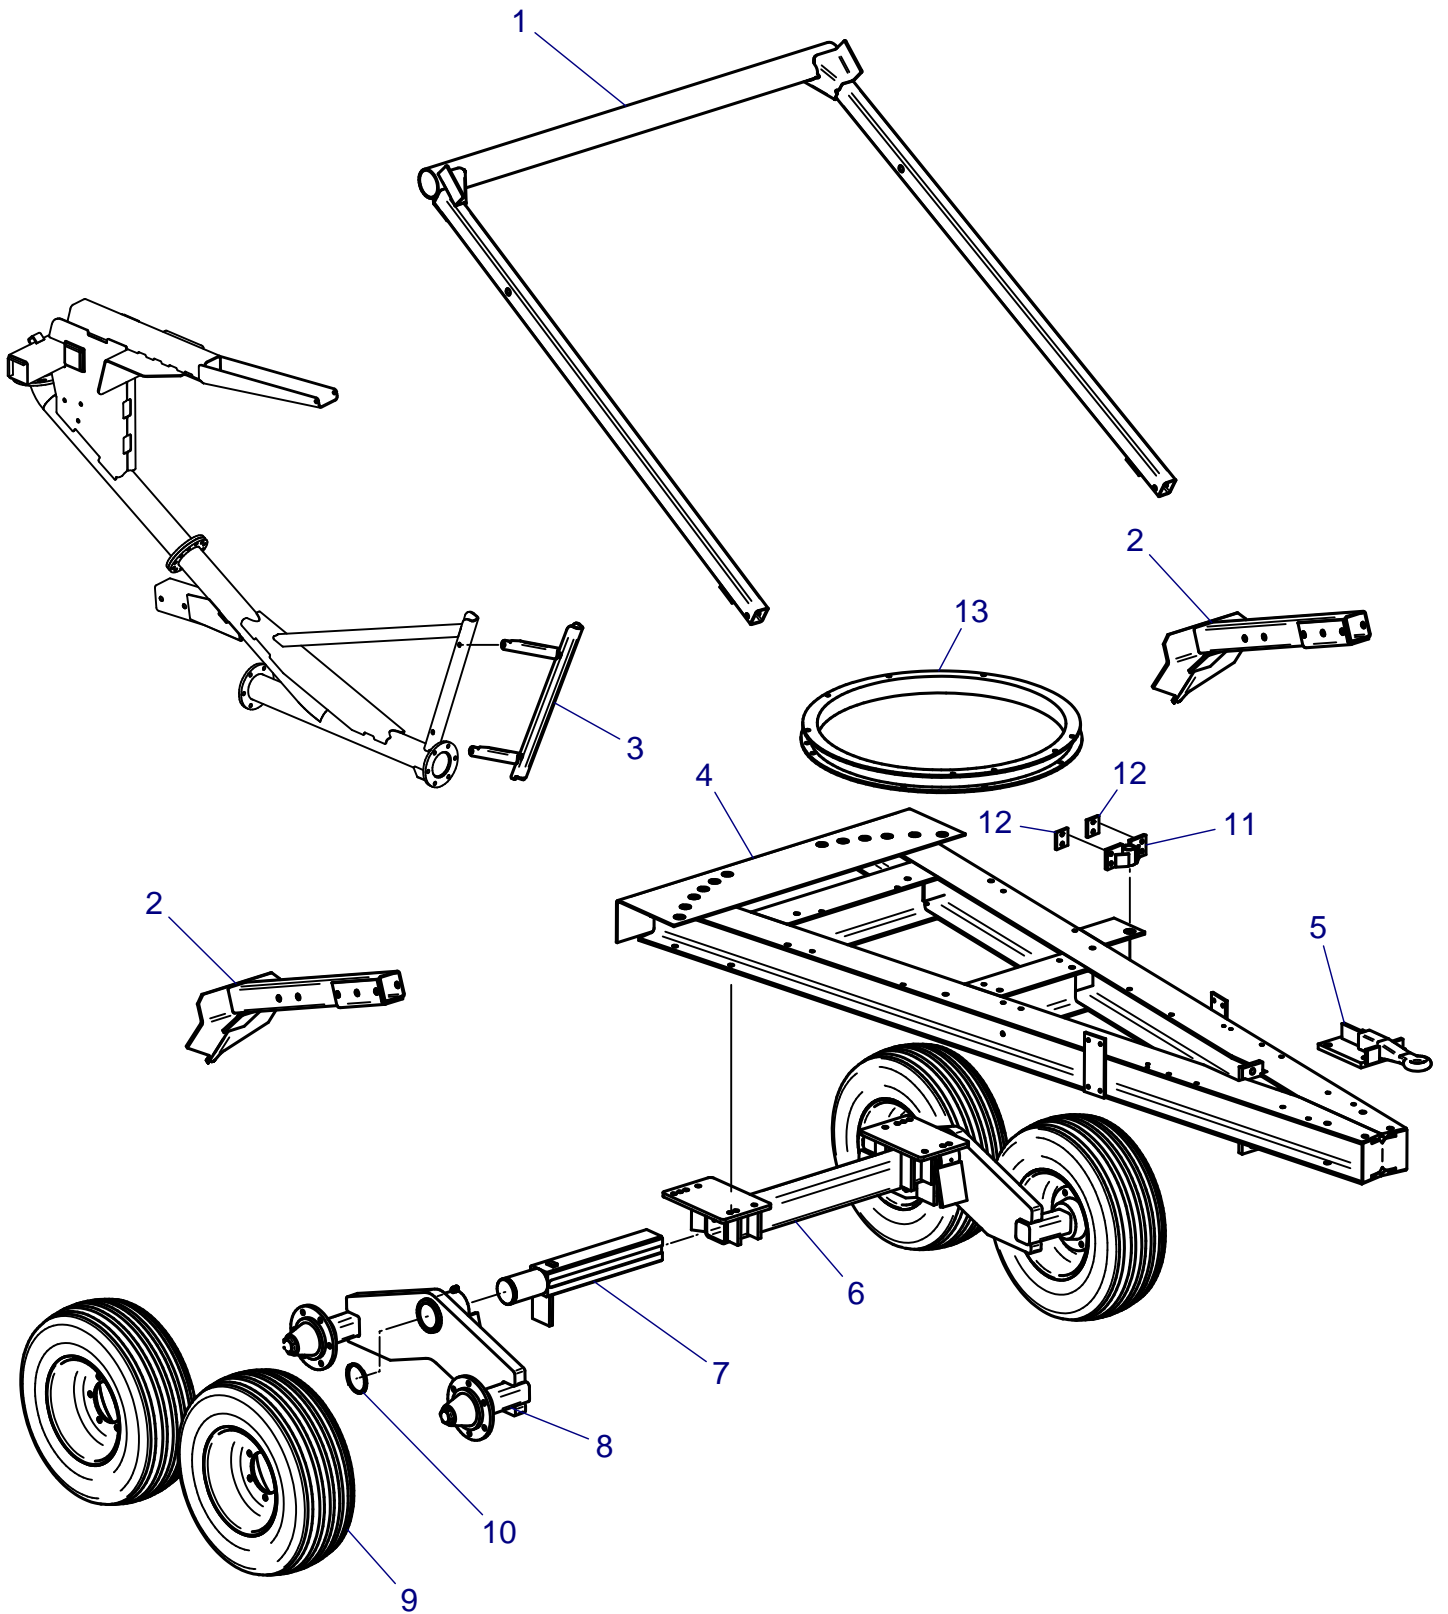

RAINSTAR E11-E51 / 4W

ERSATZTEILISTE
LIST OF SPARE PARTS
LISTE DES PIECES DE RECHANGE

RAINSTAR E / 4W

Bild Fig. Rep.	Bestell Nr. Part No. Reference	Benennung Description Designation	Stück quant. pieces	Stück quant. pieces	Stück quant. pieces	Stück quant. pieces	Stück quant. pieces
			E 11	E 21	E 31	E 41	E 51
1	8277160	Stativlift / sled lift	1				
	8277165	Stativlift / sled lift		1	1	1	1
2	8276740	Schaufel / shield	1	1	1		
	8276750	Schaufel / shield				1	1
3	8341090	Schaltflossenvorsatz / shut-off bar extension 350	1	1	1	1	1
4	8351681	Fahrgestell / undercarriage	1				
	8278801	Fahrgestell / undercarriage		1	1		
	8331701	Fahrgestell / undercarriage				1	1
5	8278820	Zugöse / coupling ring	1	1	1		
	8278416	Zugöse / coupling ring				1	1
6	0181444	Achsrohr / axle tube	1	1	1		
	8331736	Achsrohr / axle tube				1	1
7	8278446	Achsstummel / stub axle	2	2	2	2	2
8	8331731	Achsträger / axle carrier	2	2	2	2	2
	0181999	Achsträger für Rad / axle carrier for wheel 400/60-15,5	2	2	2	2	2
9	8281123	Rad / wheel 10,0/75-15,3	4	4	4	4	4
	8339785	Rad / wheel 400/16-15,5	4	4	4	4	4
10	0616091	Sicherungsring / snap ring DIN 471 - 100 x 3	2	2	2	2	2
11	8278418	Absteckkonsole / bracket for toggle	-	-	-	1	-
12	8277026	Gegenplatte / counterplate	-	-	-	2	-
13	8331692	Kugellenkranz / ball race	1				
	8276119	Kugellenkranz / ball race		1	1	1	
	8331112	Kugellenkranz / ball race					1