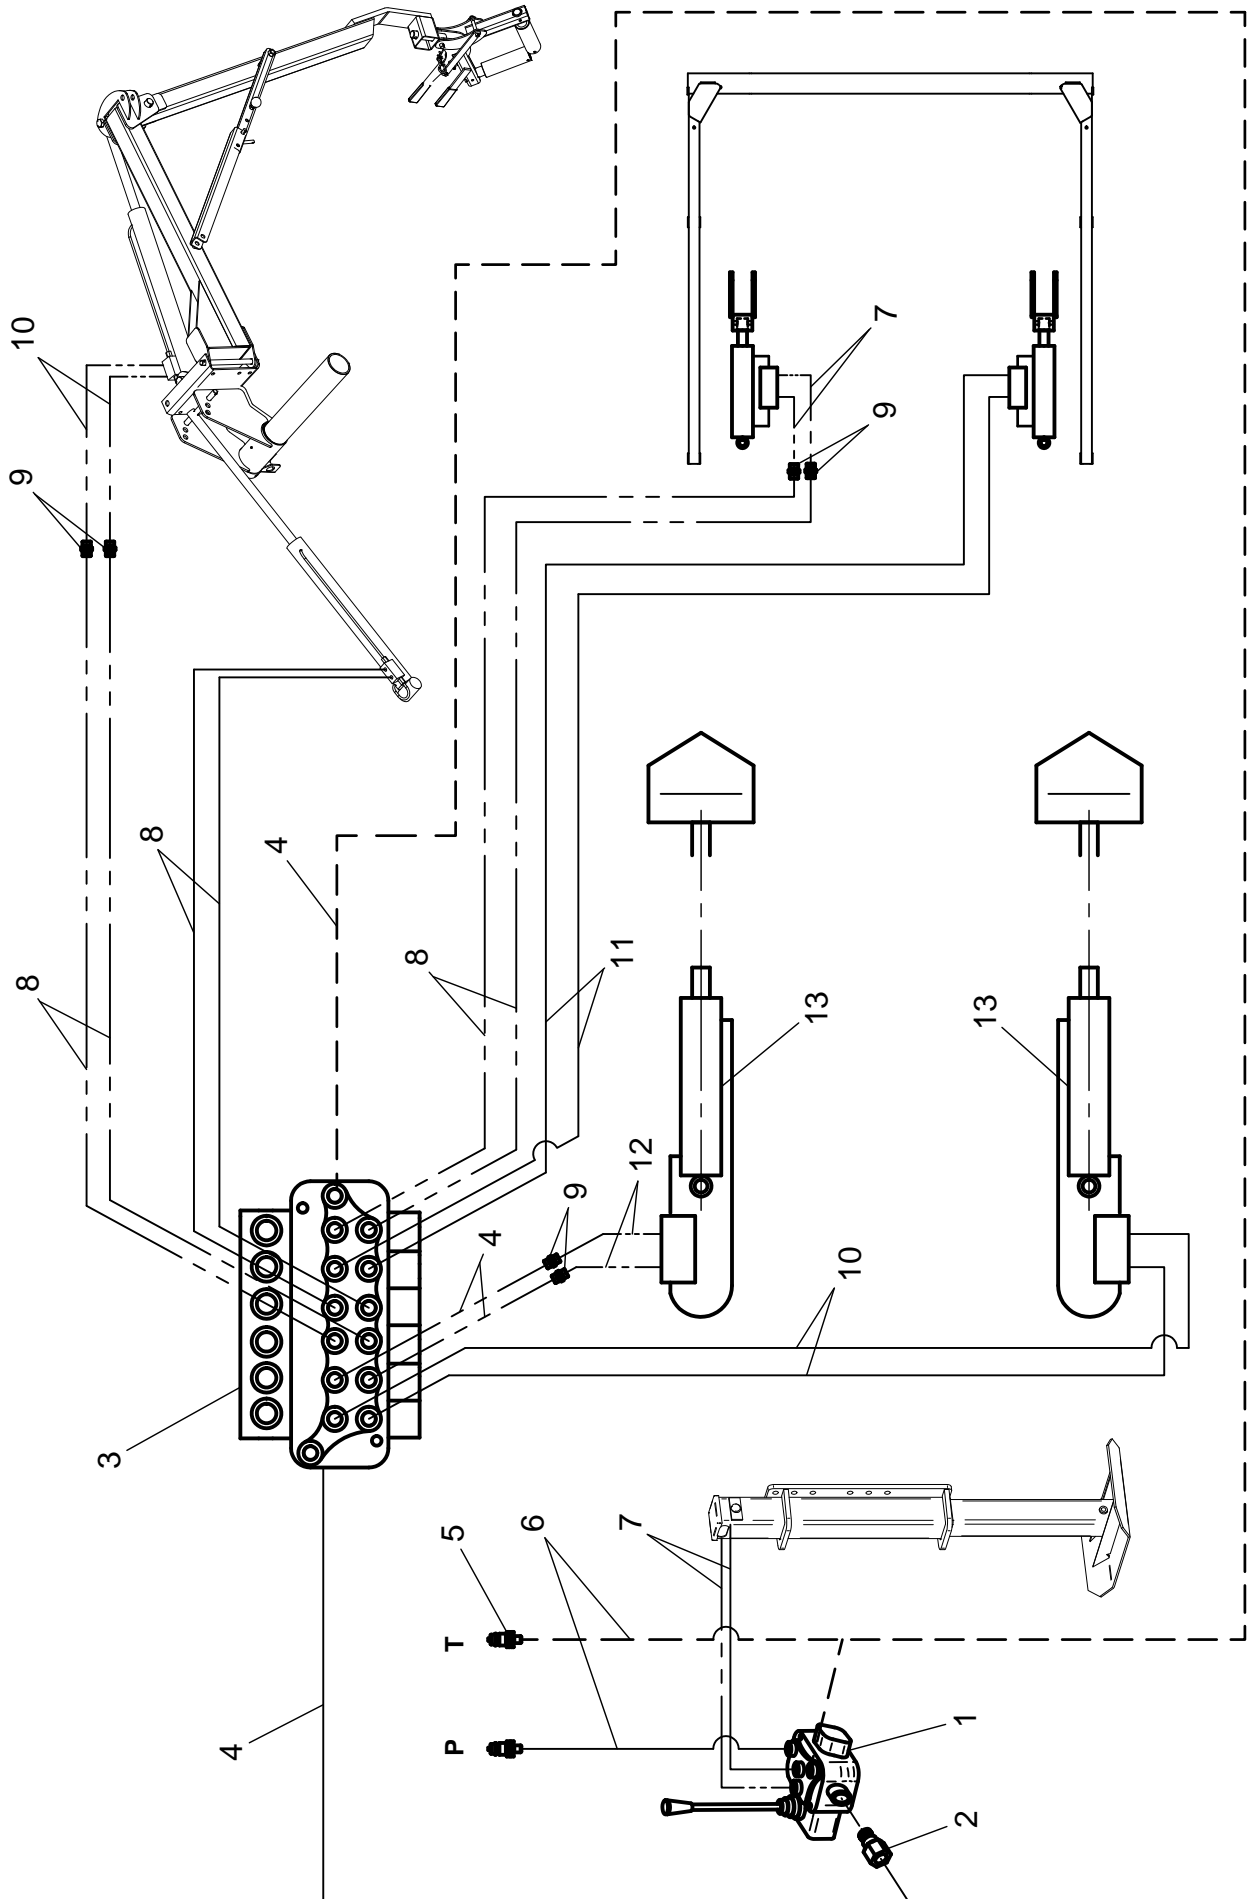

# RAINSTAR E

HYDRAULIK / HYDRAULIC E 55 S

**ERSATZTEILISTE**  
**LIST OF SPARE PARTS**  
**LISTE DES PIECES DE RECHANGE**

827 9976  
**RAINSTAR E55**  
**HYDRAULIK /HYDRAULIC E 55 S**

Bild Fig. Rep.	Bestell Nr. Part No. Reference	Benennung Description Designation	Stück quant. pieces
1	8326001	Steuerventil-Monoblock	1
2	0620327	Druckweiterleitung BM20-3/8"	1
3	8348175	Steuerventilblock 6-fach	1
4	8277921	Hydr. Schlauch DN6 - 5,0m	4
5	0624990	Kupplungsstecker	2
6	8307724	Hydr. Schlauch DN6 - 2,8m	2
7	8323205	Hydr. Schlauch DN6 - 0,5m	4
8	8314124	Hydr. Schlauch DN6 - 6,0m	6
9	0613820	Gerade Verschr. L8	6
10	8326005	Hydr. Schlauch DN6 - 2,0m	4
11	8337922	Hydr. Schlauch DN6 - 4,5m	2
12	8283892	Hydr. Schlauch DN6 - 3,7m	2
13	8352535	Hydr. Zylinder 60x35x580	2