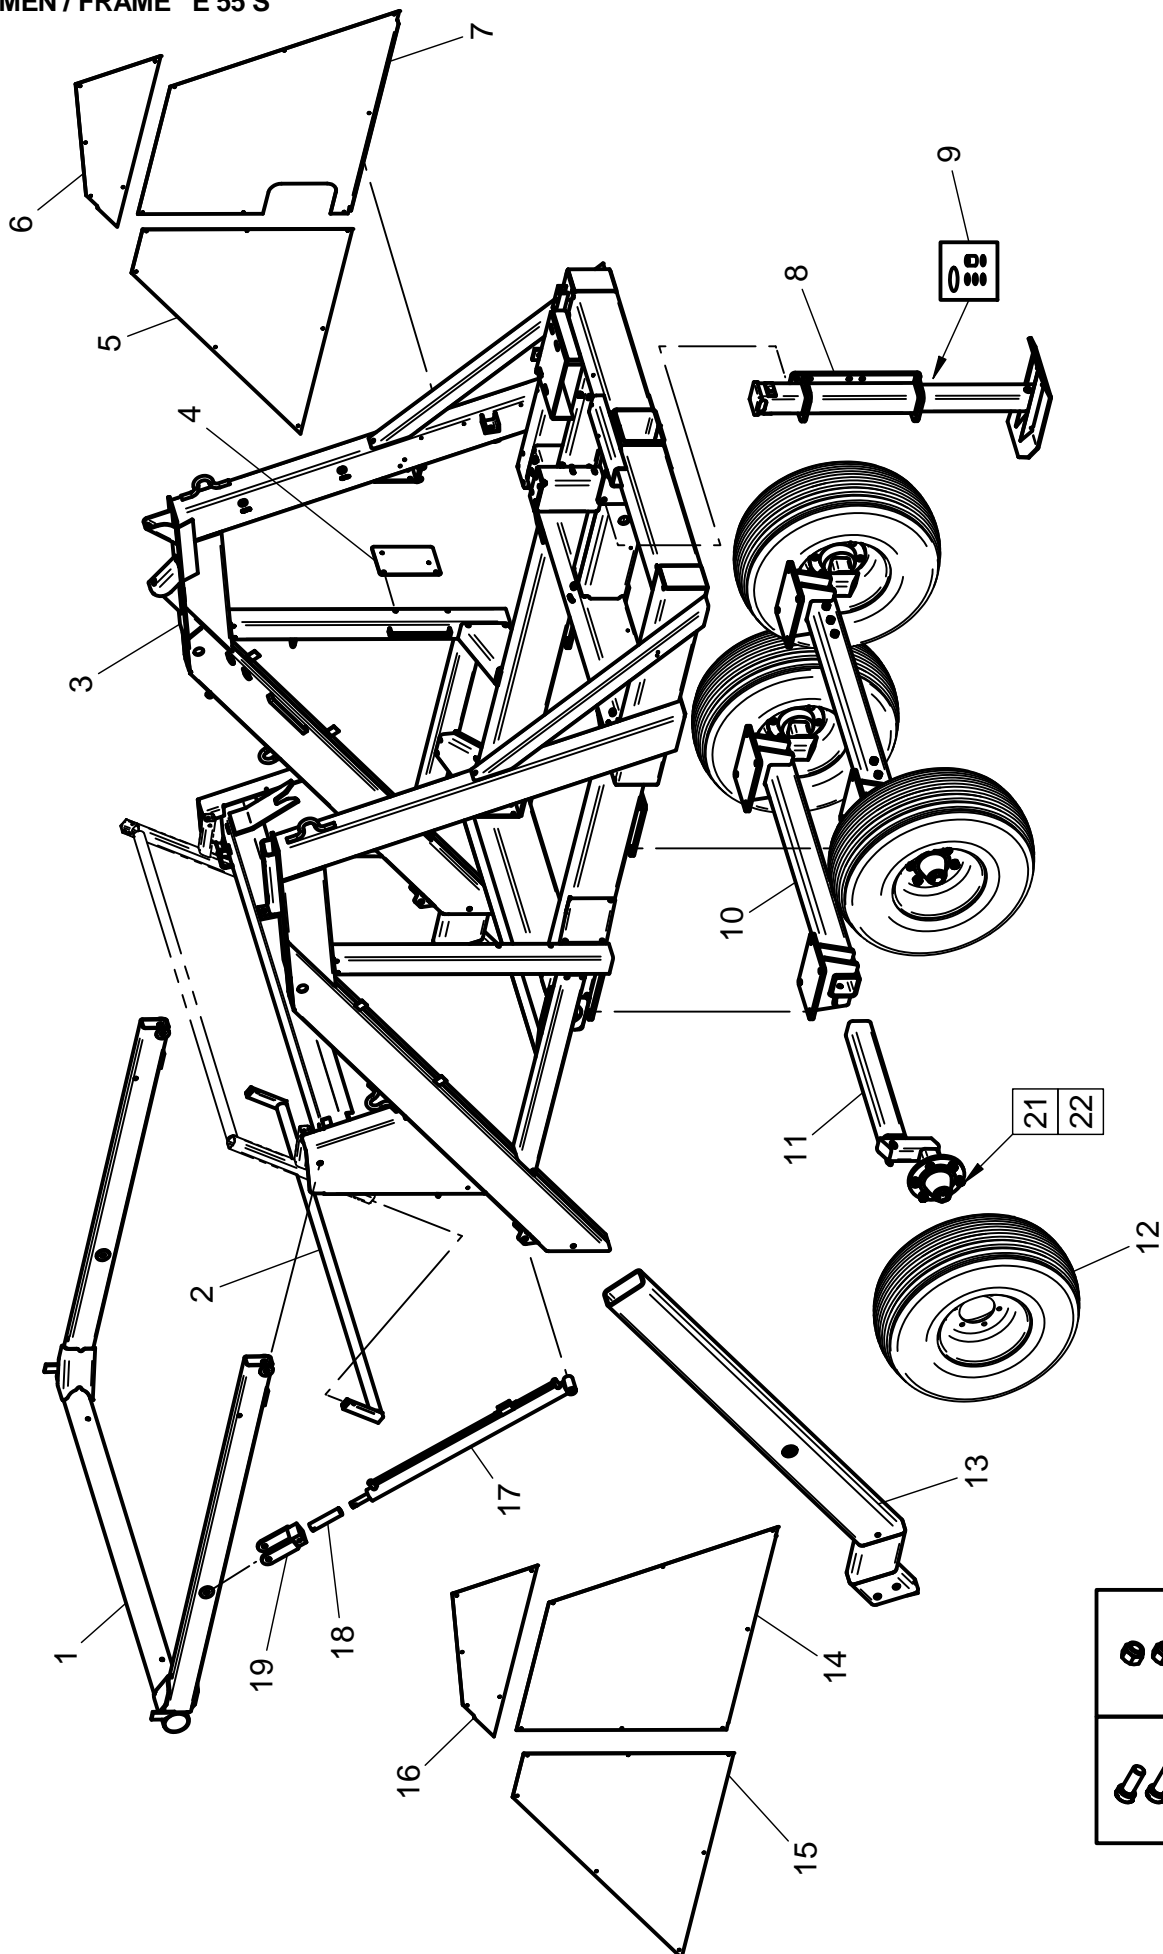

# RAINSTAR E

RAHMEN / FRAME E 55 S

	22
	21

**ERSATZTEILISTE**  
**LIST OF SPARE PARTS**  
**LISTE DES PIECES DE RECHANGE**

827 9976  
**RAINSTAR E55**  
**RAHMEN /FRAME E 55 S**

Bild Fig. Rep.	Bestell Nr. Part No. Reference	Benennung Description Designation	Stück quant. pieces
1	8352571	Stativlift / sled lift	1
2	8352651	Schalbügelverlängerung / shut off frame extension	1
3	8352501	Rahmen / frame	1
4	8352608	Konsole - Stuerventil / bracket - valve	1
5	8352633	Abdeckung links Teil 1 / cover left part 1	1
6	8352636	Abdeckung links Teil 1 / cover left part 3	1
7	8352634	Abdeckung links Teil 1 / cover left part 2	1
8	8352581	Stützfuß hydr. / hydraulic jack	1
9	<b>8278361</b>	Dichtsatz / set of sealings	1
10	8352551	Achsträger / axle carrier	2
11	8352555	Achsstummel Portal / stub axle	4
12	<b>8326183</b>	Rad 12,5/80-15,3 14PR	4
13	8352531	Abstützung / support	2
14	8352632	Abdeckung rechts Teil 1 / cover right part 2	1
15	8352631	Abdeckung rechts Teil 1 / cover right part 1	1
16	8352635	Abdeckung rechts Teil 1 / cover right part 3	1
17	8352605	Hydr. Zylinder 45x25x420 nur bei den ersten 3 Geräten : 00XR41661 / 00XR42117 / 00XR42326	2
17	8342522	Hydraulikzylinder 70 x 40 x580	2
18	8352606	Distanzhülse / süacer tube nur bei den ersten 3 Geräten : 00XR41661 / 00XR42117 / 00XR42326	2
18	8352607	Distanzhülse / süacer tube	
19	8352601	Gabel / bracket 1	2
21	<b>8343836</b>	Rep.Set Radbolzen	4
22	<b>8343838</b>	Rep.Set Kugelbundmutter	4