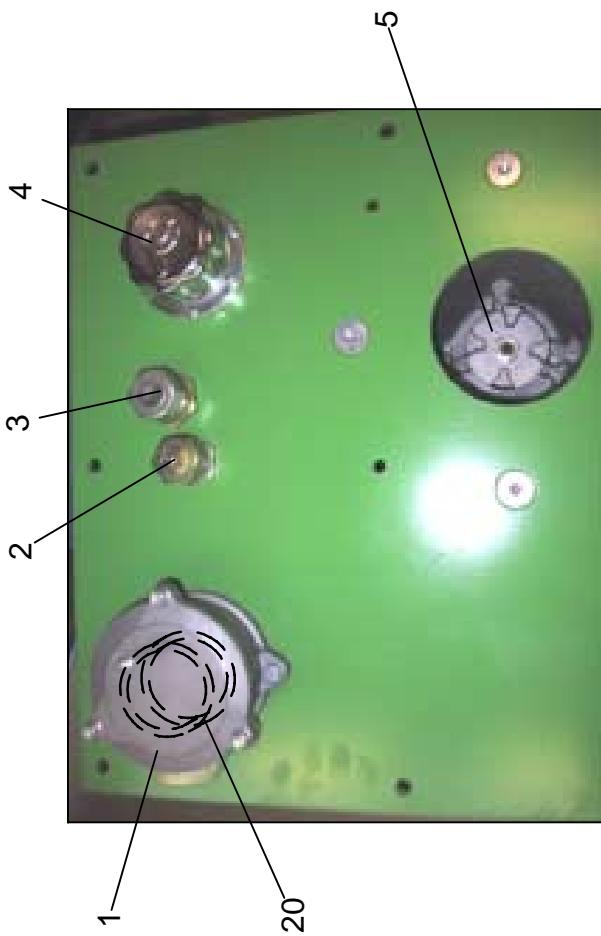

RAINSTAR HE / TM

ERSATZTEILISTE
LIST OF SPARE PARTS
LISTE DES PIÈCES DE RECHANGE

827 9964
RAINSTAR HE / TM

Bild Fig. Rep.	Bestell Nr. Part No. Reference	Benennung Description Designation	Stück quant. pieces	Stück quant. pieces	Stück quant. pieces	Stück quant. pieces	Stück quant. pieces
			E 11	E 21	E 31	E 41	E 51
1	062 0348	Rücklauffilter / 20-65-R1"			1		
2	062 0342	Druckbegrenzungsventil / VS45 - R 1/2"			1		
3	061 2929	Schottverschr. / SV 18			1		
4	062 0346	Einfüllstutzen / filler EFST 480			1		
5	827 8951	Verbindungskupplung /			1		
6	061 3381	Stopfen / plug 1/4"			1		
7	062 5131	Hydr. Schlauch / hydraulic hose DN 10			0,3m		
	063 5218	Ringstück / ring part			1		
	062 5188	Montagehülse / assembly case			1		
8	063 5210	Hohlschraube / hollow bolt A 8 - M 14 x 1,5			1		
9	018 4413	Ablaßverschr. / drain plug			1		
10	062 5109	Schlauch / hose 25 x 5			0,1m		
11	062 5156	Schlauchschele / hose clamp 25 - 40			1		
12	061 2993	Winkelverschr. /elbow screw joint EVW 18 LR			1		
13	833 2303	Hydr. Schlauch / hydraulic hose DN 16 - 0,45 m			1		
14	827 8928	Pumpenträger /			1		
15	061 2966	Gerade Einschraubverschr. / DL 18			1		
16	062 0340	Zahnradpumpe / KV2P11D			1		
17	061 2980	Drosselfreie Schwenkverschr. / DSVW 18LR			2		
18	061 2966	Gerade Einschraubverschr. / DL 18			1		
19	063 0162	Motor HONDA GXV 340			1		
20	062 0339	Filterelement zu Rücklauffilter /			1