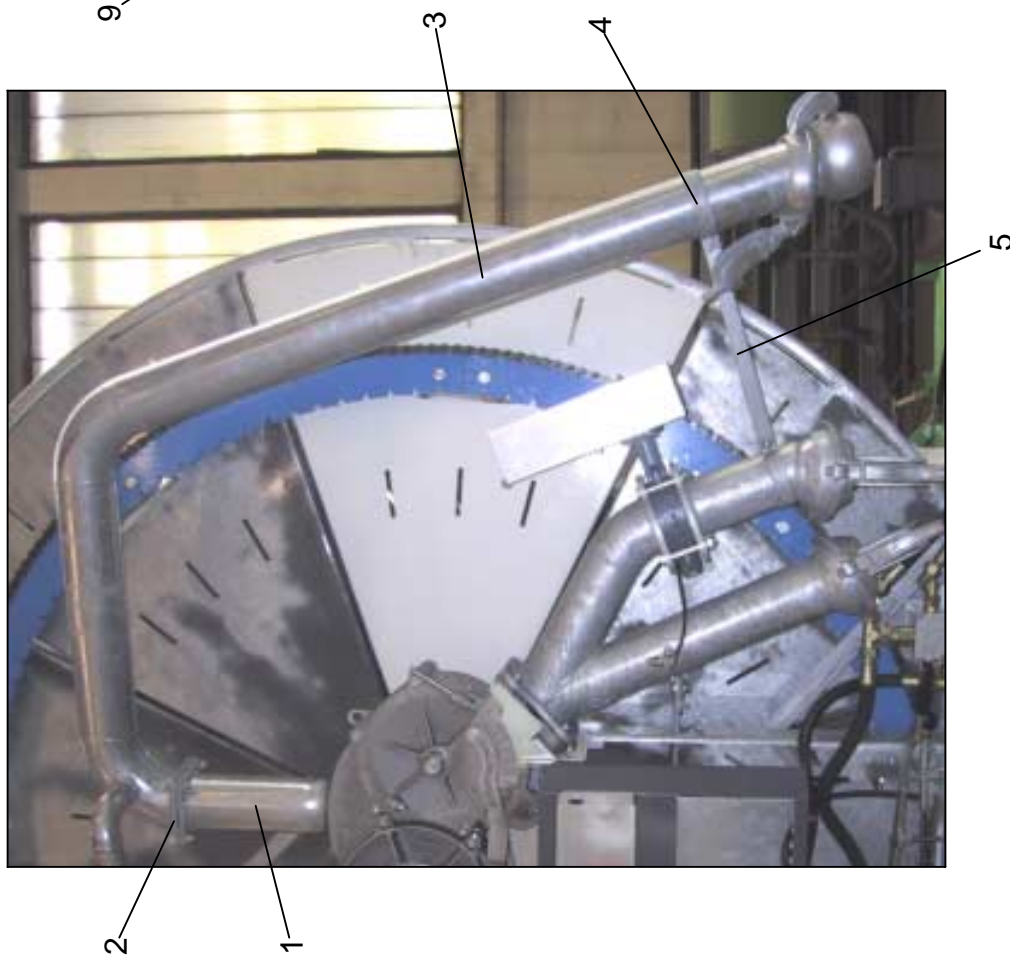

RAINSTAR HE / TM

HE

HE / TM

TM

TM

ERSATZTEILISTE
LIST OF SPARE PARTS
LISTE DES PIECES DE RECHANGE

827 9964
RAINSTAR HE / TM

Bild Fig. Rep.	Bestell Nr. Part No. Reference	Benennung Description Designation	Stück quant. pieces	Stück quant. pieces	Stück quant. pieces	Stück quant. pieces	Stück quant. pieces
			E 11	E 21	E 31	E 41	E 51
1	827 8966	Flanschstutzen 3" lang /			1		
2	638 0604	Dichtung / sealing			1		
3	833 3132	Steigrohr Gülle /			1		
4	831 1768	Schelle / 110			2		
5	833 3131	Lasche / bracket			1		
6	087 7702	Schalter / CG4 A211 KS			1		
7	827 8271	Konsole / barcket			1		
8	087 7727	Grenztaster / DIN 50047 - XCK - P 155			1		
9	061 6572	O - Ring 110 x 5			1		
10	018 5000	Nutring / grooved ring 110 x 130 x 15			1		
11	834 2671	Flanschstutzen /			1		
12	061 8031	Schmiernippel / grease nipple DIN 71 412 - AM 6			1		
13	833 7910	Schmierrohr / oil tube			1		
14	061 1010	Skt. Schr. / hex. bolt DIN 931 - M 8 x 100			1		
15	834 2672	Anschlußleitung /			1		