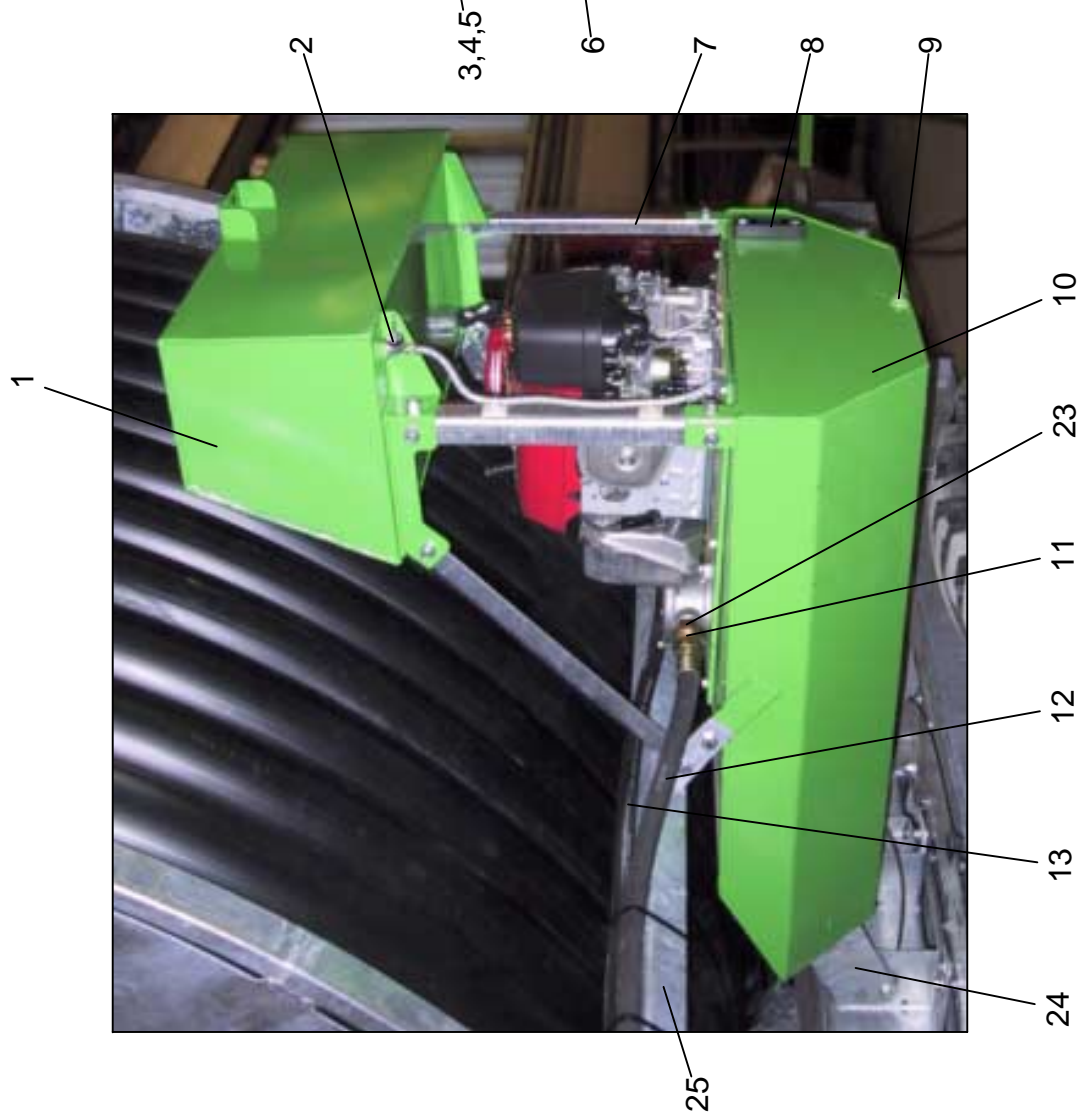

RAINSTAR HE / TM

ERSATZTEILISTE
LIST OF SPARE PARTS
LISTE DES PIECES DE RECHANGE

827 9964
RAINSTAR HE / TM

Bild Fig. Rep.	Bestell Nr. Part No. Reference	Benennung Description Designation	Stück quant. pieces	Stück quant. pieces	Stück quant. pieces	Stück quant. pieces	Stück quant. pieces
			E 11	E 21	E 31	E 41	E 51
1	018 4361	Tank 40 Liter			1		
2	063 0610	Absperrhahn - Kraftstoff / cock			1		
3	062 5144	Kraftstoffschlauch / fuel line 4,5 x 9,5			1m		
4	062 5185	Montagehülse / assembly case			2		
5	018 4061	Doppeltülle /			1		
6	063 0162	Motor HONDA GXV 340			1		
7	018 4368	Abstützung / support 2			2		
8	062 0347	Ölstandsanzeiger / oil level marker			1		
9	061 3382	Stopfen / plug 3/8"			1		
10	827 8912	Ölbehälter / oil tank 120 Liter			1		
11	061 2896	Einschraubstutzen /			1		
12	018 0165	Hydr. Schlauch DN 20 - 2,3 m /hydraulic hose			1		
	018 4357	Hydr. Schlauch DN 20 - 2,5 m /hydraulic hose	1				nur für / only for E31-E51 4 WB
13	018 0164	Hydr. Schlauch DN 16 - 2,3 m /hydraulic hose			1		
	018 4356	Hydr. Schlauch DN 16 - 2,5 m /hydraulic hose	1				nur für / only for E31-E51 4 WB
14	062 0346	Einfüllstutzen / filler EFST 480			1		
15	063 5210	Hohlschraube / hollow bolt A 8 - M 14 x 1,5			2		
16	061 6652	Cu-Dichtring / sealing 14 x 18			4		
17	062 5209	Schlauch / hose 9 x 2			0,12 m		
	063 5218	Ringstück / ring part			2		
	062 5188	Montagehülse / assembly case			2		
18	018 4366	Abstützung / support 1			2		
19	065 2075	Bowdenzug / cable pull			1		
20	061 1139	Skt. Schr. / hex. bolt DIN 933 - M 12 x 30			22		
21	061 1546	Skt. Mutter / hex. nut DIN 980 - M 12			22		
22	827 8922	Dichtplatte / sealing plate			1		
23	061 2975	Reduzierstutzen / reduction R 1" x R 3/4"			1		
24	018 4346	Konsole Ölbehälter / bracket oil tank			1		nur für / only for E31-E51 4 WB
25	827 8241	Querträger / crossbar	1				
	827 8925	Querträger / crossbar		1	1	1	1