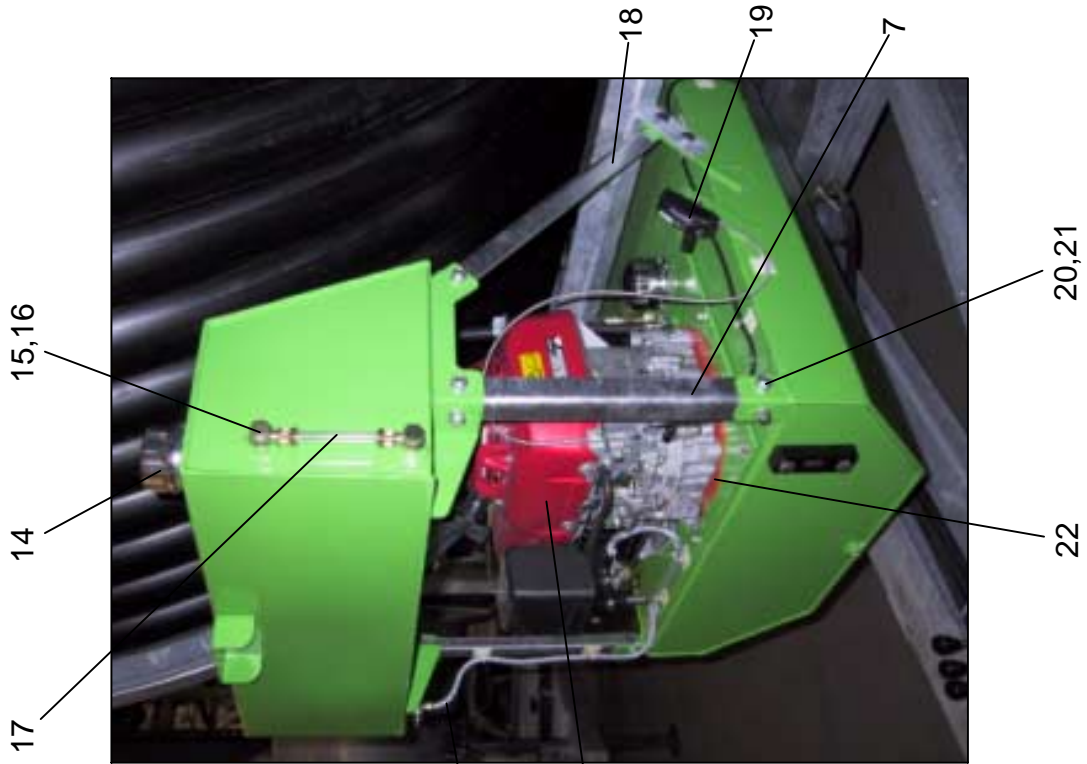

RAINSTAR HE / TM

ERSATZTEILISTE
LIST OF SPARE PARTS
LISTE DES PIECES DE RECHANGE

827 9964
RAINSTAR HE / TM

Bild Fig. Rep.	Bestell Nr. Part No. Reference	Benennung Description Designation	Stück quant. pieces	Stück quant. pieces	Stück quant. pieces	Stück quant. pieces	Stück quant. pieces
			E 11	E 21	E 31	E 41	E 51
1	018 4361	Tank 40 Liter			1		
2	063 0610	Absperrhahn - Kraftstoff / cock			1		
3	062 5144	Kraftstoffschlauch / fuel line 4,5 x 9,5			1m		
4	062 5185	Montagehülse / assembly case			2		
5	018 4061	Doppeltülle /			1		
6	063 0162	Motor HONDA GXV 340			1		
7	018 4368	Abstützung / support 2			2		
8	062 0347	Ölstandsanzeiger / oil level marker			1		
9	061 3382	Stopfen / plug 3/8"			1		
10	827 8912	Ölbehälter / oil tank 120 Liter			1		
11	061 2896	Einschraubstutzen /			1		
12	018 0165	Hydr. Schlauch DN 20 - 2,3 m /hydraulic hose			1		
	018 4357	Hydr. Schlauch DN 20 - 2,5 m /hydraulic hose	1				nur für / only for E31-E51 4 WB
13	018 0164	Hydr. Schlauch DN 16 - 2,3 m /hydraulic hose			1		
	018 4356	Hydr. Schlauch DN 16 - 2,5 m /hydraulic hose	1				nur für / only for E31-E51 4 WB
14	062 0346	Einfüllstutzen / filler EFST 480			1		
15	063 5210	Hohlschraube / hollow bolt A 8 - M 14 x 1,5			2		
16	061 6652	Cu-Dichtring / sealing 14 x 18			4		
17	062 5209	Schlauch / hose 9 x 2			0,12 m		
	063 5218	Ringstück / ring part			2		
	062 5188	Montagehülse / assembly case			2		
18	018 4366	Abstützung / support 1			2		
19	065 2075	Bowdenzug / cable pull			1		
20	061 1139	Skt. Schr. / hex. bolt DIN 933 - M 12 x 30			22		
21	061 1546	Skt. Mutter / hex. nut DIN 980 - M 12			22		
22	827 8922	Dichtplatte / sealing plate			1		
23	061 2975	Reduzierstutzen / reduction R 1" x R 3/4"			1		
24	018 4346	Konsole Ölbehälter / bracket oil tank			1		nur für / only for E31-E51 4 WB
25	827 8241	Querträger / crossbar	1				
	827 8925	Querträger / crossbar		1	1	1	1