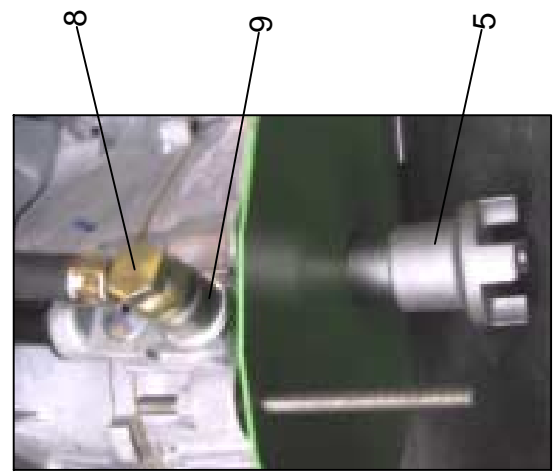

RAINSTAR HE / TM

ERSATZTEILISTE
LIST OF SPARE PARTS
LISTE DES PIÈCES DE RECHANGE

827 9964
RAINSTAR HE / TM

Bild Fig. Rep.	Bestell Nr. Part No. Reference	Benennung Description Designation	Stück quant. pieces	Stück quant. pieces	Stück quant. pieces	Stück quant. pieces	Stück quant. pieces
			E 11	E 21	E 31	E 41	E 51
1	062 0348	Rücklauffilter / 20-65-R1"			1		
2	062 0342	Druckbegrenzungsventil / VS45 - R 1/2"			1		
3	061 2929	Schottverschr. / SV 18			1		
4	062 0346	Einfüllstutzen / filler EFST 480			1		
5	827 8951	Verbindungskupplung /			1		
6	061 3381	Stopfen / plug 1/4"			1		
7	062 5131	Hydr. Schlauch / hydraulic hose DN 10			0,3m		
	063 5218	Ringstück / ring part			1		
	062 5188	Montagehülse / assembly case			1		
8	063 5210	Hohlschraube / hollow bolt A 8 - M 14 x 1,5			1		
9	018 4413	Ablaßverschr. / drain plug			1		
10	062 5109	Schlauch / hose 25 x 5			0,1m		
11	062 5156	Schlauchschele / hose clamp 25 - 40			1		
12	061 2993	Winkelverschr. /elbow screw joint EVW 18 LR			1		
13	833 2303	Hydr. Schlauch / hydraulic hose DN 16 - 0,45 m			1		
14	827 8928	Pumpenträger /			1		
15	061 2966	Gerade Einschraubverschr. / DL 18			1		
16	062 0340	Zahnradpumpe / KV2P11D			1		
17	061 2980	Drosselfreie Schwenkverschr. / DSVW 18LR			2		
18	061 2966	Gerade Einschraubverschr. / DL 18			1		
19	063 0162	Motor HONDA GXV 340			1		
20	062 0339	Filterelement zu Rücklauffilter /			1