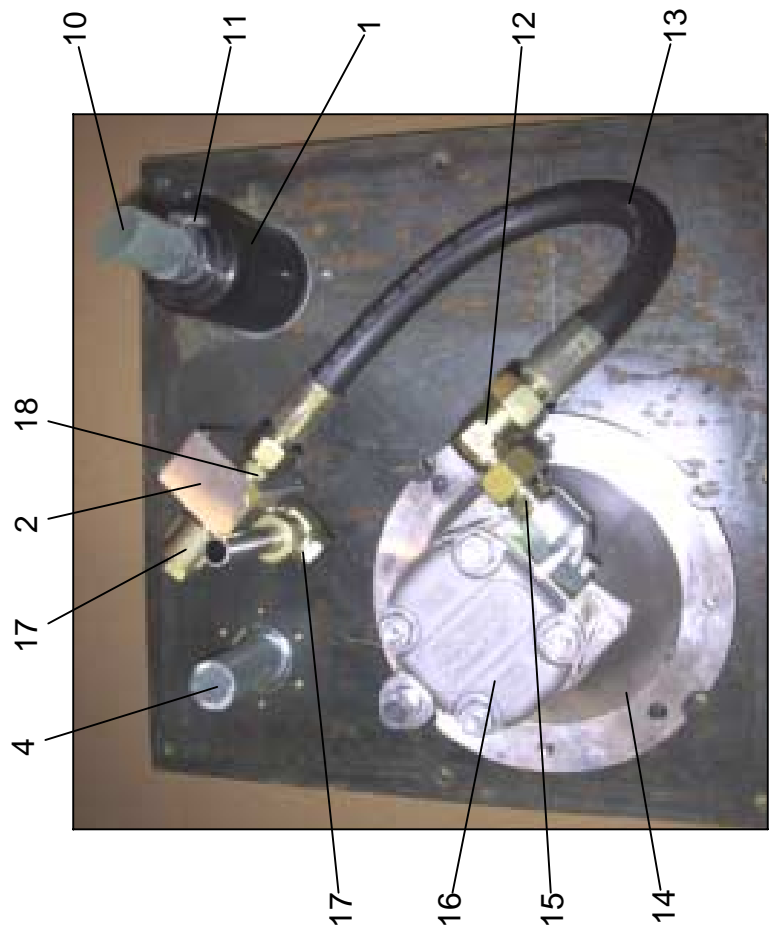

RAINSTAR HE / TM

ERSATZTEILISTE
LIST OF SPARE PARTS
LISTE DES PIÈCES DE RECHANGE

827 9964
RAINSTAR HE / TM

Bild Fig. Rep.	Bestell Nr. Part No. Reference	Benennung Description Designation	Stück quant. pieces	Stück quant. pieces	Stück quant. pieces	Stück quant. pieces	Stück quant. pieces
			E 11	E 21	E 31	E 41	E 51
1	062 0348	Rücklauffilter / 20-65-R1"			1		
2	062 0342	Druckbegrenzungsventil / VS45 - R 1/2"			1		
3	061 2929	Schottverschr. / SV 18			1		
4	062 0346	Einfüllstutzen / filler EFST 480			1		
5	827 8951	Verbindungskupplung /			1		
6	061 3381	Stopfen / plug 1/4"			1		
7	062 5131	Hydr. Schlauch / hydraulic hose DN 10			0,3m		
	063 5218	Ringstück / ring part			1		
	062 5188	Montagehülse / assembly case			1		
8	063 5210	Hohlschraube / hollow bolt A 8 - M 14 x 1,5			1		
9	018 4413	Ablaßverschr. / drain plug			1		
10	062 5109	Schlauch / hose 25 x 5			0,1m		
11	062 5156	Schlauchschele / hose clamp 25 - 40			1		
12	061 2993	Winkelverschr. /elbow screw joint EVW 18 LR			1		
13	833 2303	Hydr. Schlauch / hydraulic hose DN 16 - 0,45 m			1		
14	827 8928	Pumpenträger /			1		
15	061 2966	Gerade Einschraubverschr. / DL 18			1		
16	062 0340	Zahnradpumpe / KV2P11D			1		
17	061 2980	Drosselfreie Schwenkverschr. / DSVW 18LR			2		
18	061 2966	Gerade Einschraubverschr. / DL 18			1		
19	063 0162	Motor HONDA GXV 340			1		
20	062 0339	Filterelement zu Rücklauffilter /			1