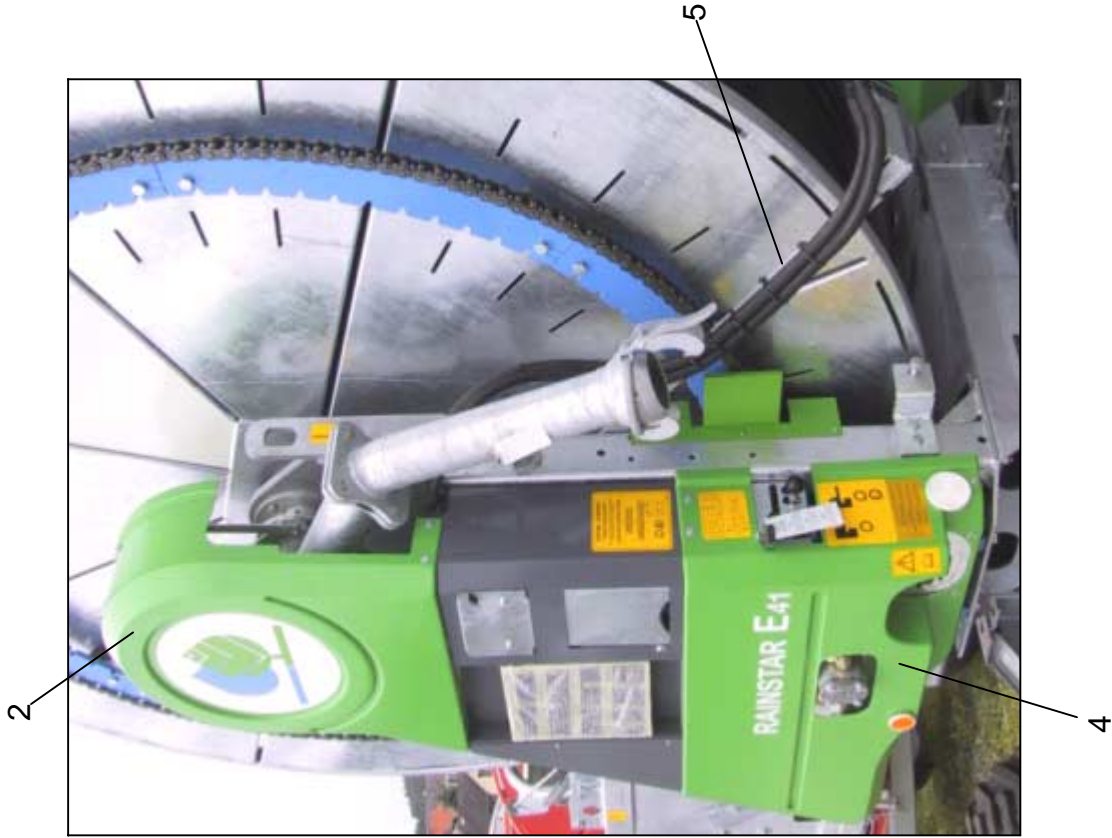

RAINSTAR HE / TM

HE