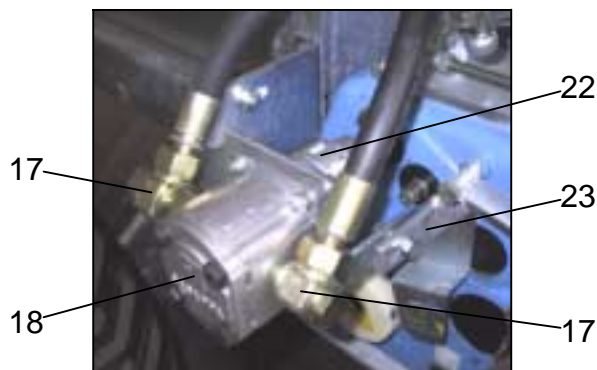

RAINSTAR HE

ERSATZTEILISTE
LIST OF SPARE PARTS
LISTE DES PIECES DE RECHANGE

827 9964
RAINSTAR HE

Bild Fig. Rep.	Bestell Nr. Part No. Reference	Benennung Description Designation	Stück quant. pieces	Stück quant. pieces	Stück quant. pieces	Stück quant. pieces	Stück quant. pieces
			E 11	E 21	E 31	E 41	E 51
1	018 4005	Motorgehäuse /			1		
2	087 7310	Motor 12 VDC , 5 W			1		
3	087 7311	Zahnrad / m=2 , z=10			1		
4	018 4004	Konsole für Mengenregler / bracket			1		
5	833 2304	Hydr. Schlauch / hydraulic hose DN 16 - 1 m			1		
6	061 2966	Gerade Einschraubverschr. / DL 18			2		
7	018 0166	Hydr. Schlauch / hydraulic hose DN 20 - 1,2 m			1		
8	061 2965	Einstellbare T-Verschr. / EVT 22 PLR			1		
9	061 2988	Gerade Einschraubverschr. / DL 22			2		
10	061 2975	Red. Stutzen / R 1" x 3/4"			1		
11	062 0343	Mengenregler / VPR 3 / ET / 12-L			1		
12	018 4067	Abdeckung für Stellmotor / cover			1		
13	018 0165	Hydr. Schlauch DN 20 - 2,3 m /hydraulic hose			1		
	018 4357	Hydr. Schlauch DN 20 - 2,5 m /hydraulic hose	1				nur für / only for E31-E51 4 WB
14	018 0164	Hydr. Schlauch DN 16 - 2,3 m /hydraulic hose			1		
	018 4356	Hydr. Schlauch DN 16 - 2,5 m /hydraulic hose	1				nur für / only for E31-E51 4 WB
15	018 4006	Zahnrad geschw. /			1		
16	018 4007	Lagerbüchse /			1		
17	061 2980	Drosselfreie Schwenkverschr. / DSVW 18LR			2		
18	062 0328	Zahnradmotor / PML 20-11,2D-AF			1		
19	018 4040	Zusatzkonsole / bracket			1		
20	018 4041	Motorkonsole / motorbracket			1		
21	061 2969	Red. Stutzen / R 1/2" x 3/4"			1		
22	062 0329	Kupplung Spidex A 28/38			1		
23	018 4046	Motorkonsole / motorbracket 2			1		
24	833 7490	Getriebe / gearbox			1