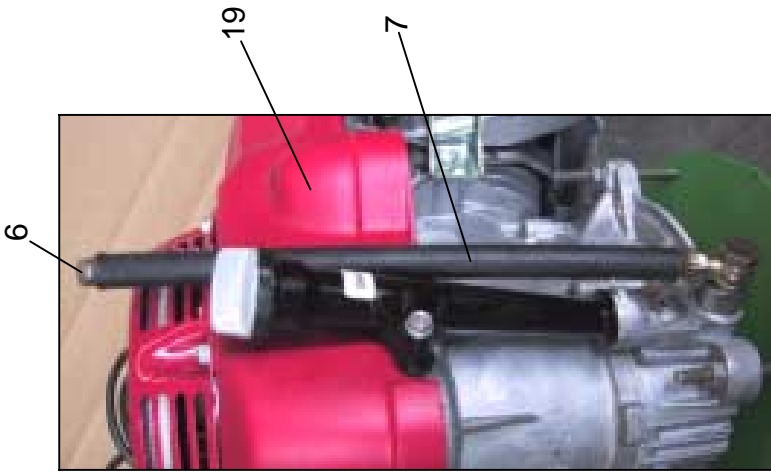

RAINSTAR HE / TM

ERSATZTEILISTE
LIST OF SPARE PARTS
LISTE DES PIÈCES DE RECHANGE

827 9964
RAINSTAR HE / TM

Bild Fig. Rep.	Bestell Nr. Part No. Reference	Benennung Description Designation	Stück quant. pieces	Stück quant. pieces	Stück quant. pieces	Stück quant. pieces	Stück quant. pieces
			E 11	E 21	E 31	E 41	E 51
1	062 0348	Rücklauffilter / 20-65-R1"			1		
2	062 0342	Druckbegrenzungsventil / VS45 - R 1/2"			1		
3	061 2929	Schottverschr. / SV 18			1		
4	062 0346	Einfüllstutzen / filler EFST 480			1		
5	827 8951	Verbindungskupplung /			1		
6	061 3381	Stopfen / plug 1/4"			1		
7	062 5131	Hydr. Schlauch / hydraulic hose DN 10			0,3m		
	063 5218	Ringstück / ring part			1		
	062 5188	Montagehülse / assembly case			1		
8	063 5210	Hohlschraube / hollow bolt A 8 - M 14 x 1,5			1		
9	018 4413	Ablaßverschr. / drain plug			1		
10	062 5109	Schlauch / hose 25 x 5			0,1m		
11	062 5156	Schlauchschele / hose clamp 25 - 40			1		
12	061 2993	Winkelverschr. /elbow screw joint EVW 18 LR			1		
13	833 2303	Hydr. Schlauch / hydraulic hose DN 16 - 0,45 m			1		
14	827 8928	Pumpenträger /			1		
15	061 2966	Gerade Einschraubverschr. / DL 18			1		
16	062 0340	Zahnradpumpe / KV2P11D			1		
17	061 2980	Drosselfreie Schwenkverschr. / DSVW 18LR			2		
18	061 2966	Gerade Einschraubverschr. / DL 18			1		
19	063 0162	Motor HONDA GXV 340			1		
20	062 0339	Filterelement zu Rücklauffilter /			1