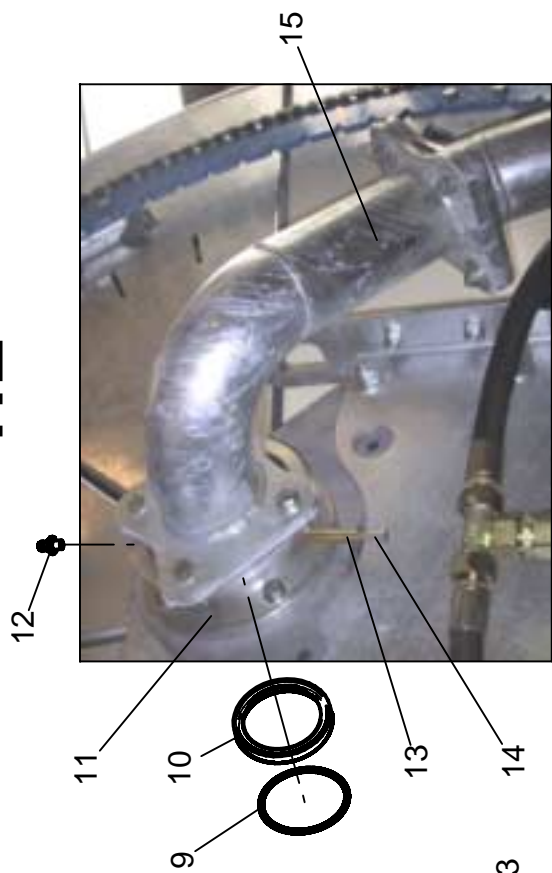

RAINSTAR HE / TM

HE