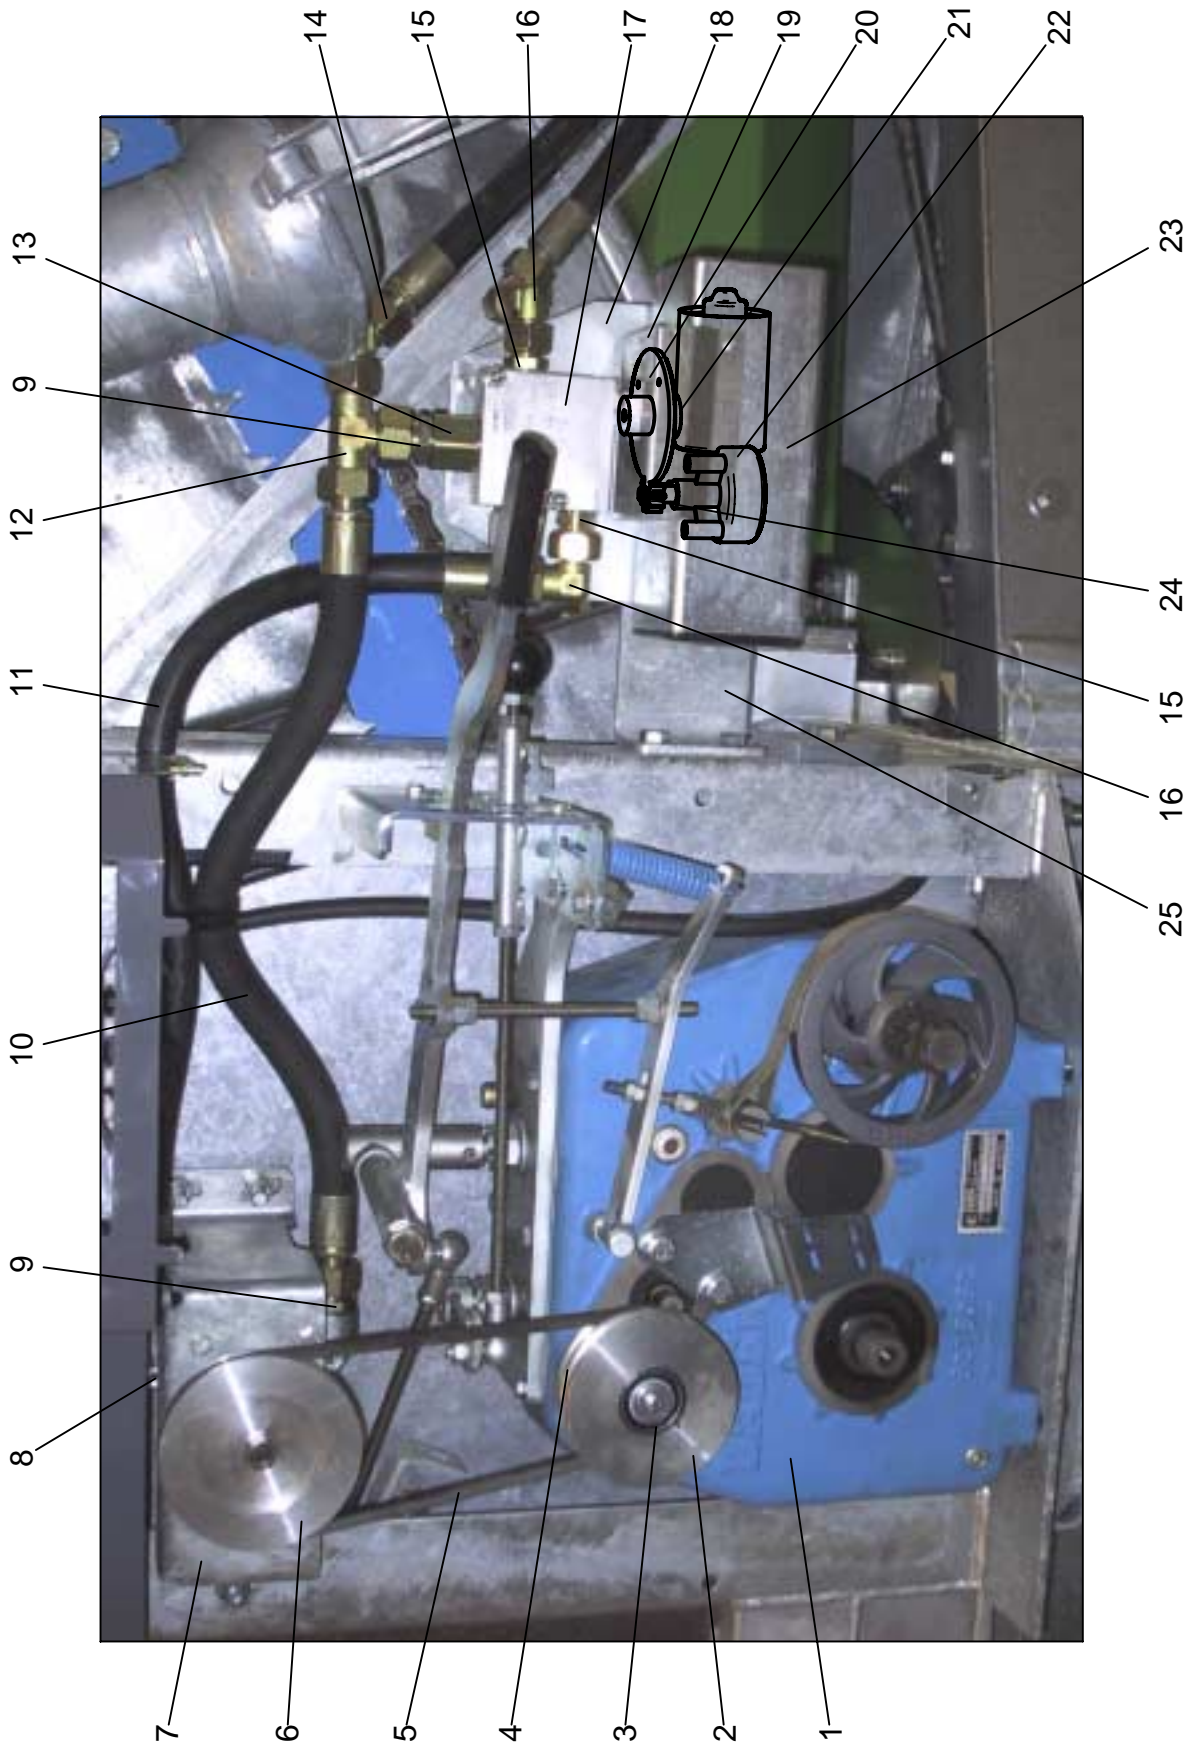

RAINSTAR ^{TM}

ERSATZTEILISTE
LIST OF SPARE PARTS
LISTE DES PIECES DE RECHANGE

827 9964
RAINSTAR TM

Bild Fig. Rep.	Bestell Nr. Part No. Reference	Benennung Description Designation	Stück quant. pieces	Stück quant. pieces	Stück quant. pieces	Stück quant. pieces	Stück quant. pieces
			E 11	E 21	E 31	E 41	E 51
1	018 4425	Getriebe / gearbox			1		
2	834 2601	Riemenscheibe / pulley - Antrieb ø 110			1		
3	062 9015	Freilauf / CSK 20 PP			2		
4	833 5110	Riemenscheibe / pulley - Antrieb ø 94			1		
5	062 7384	Riemen / belt DIN 7753 - 9,5 x 837 Lw			1		
6	827 8950	Keilriemenscheibe / pulley			1		
7	834 2831	Konsole für Hydr. Motor / bracket			1		
8	062 0345	Zahnradmotor / CML 13 S			1		
9	061 2988	Gerade Einschraubverschr. / DL 22			2		
10	834 2603	Hydr. Schlauch / hydraulic hose DN 20 - 0,6 m			1		
11	833 1971	Hydr. Schlauch / hydraulic hose DN 16 - 0,67 m			1		
12	061 2965	Einstellbare T-Verschr. / EVT 22 PLR			1		
13	061 2975	Red. Stutzen / R 1" x 3/4"			1		
14	061 2960	Winkelverschr. /elbow screw joint EVW 22 LR			2		
15	061 2966	Gerade Einschraubverschr. / DL 18			3		
16	061 2993	Winkelverschr. /elbow screw joint EVW 18 LR			4		
17	062 0343	Mengenregler / VPR 3 / ET / 12-L			1		
18	018 4004	Konsole für Mengenregler / bracket			1		
19	018 4067	Abdeckung für Stellmotor / cover			1		
20	018 4006	Zahnrad geschw. /			1		
21	018 4007	Lagerbüchse /			1		
22	087 7310	Motor 12 VDC , 5 W			1		
23	018 4005	Motorgehäuse /			1		
24	087 7311	Zahnrad / m=2 , z=10			1		
25	834 2832	Konsole / bracket			1