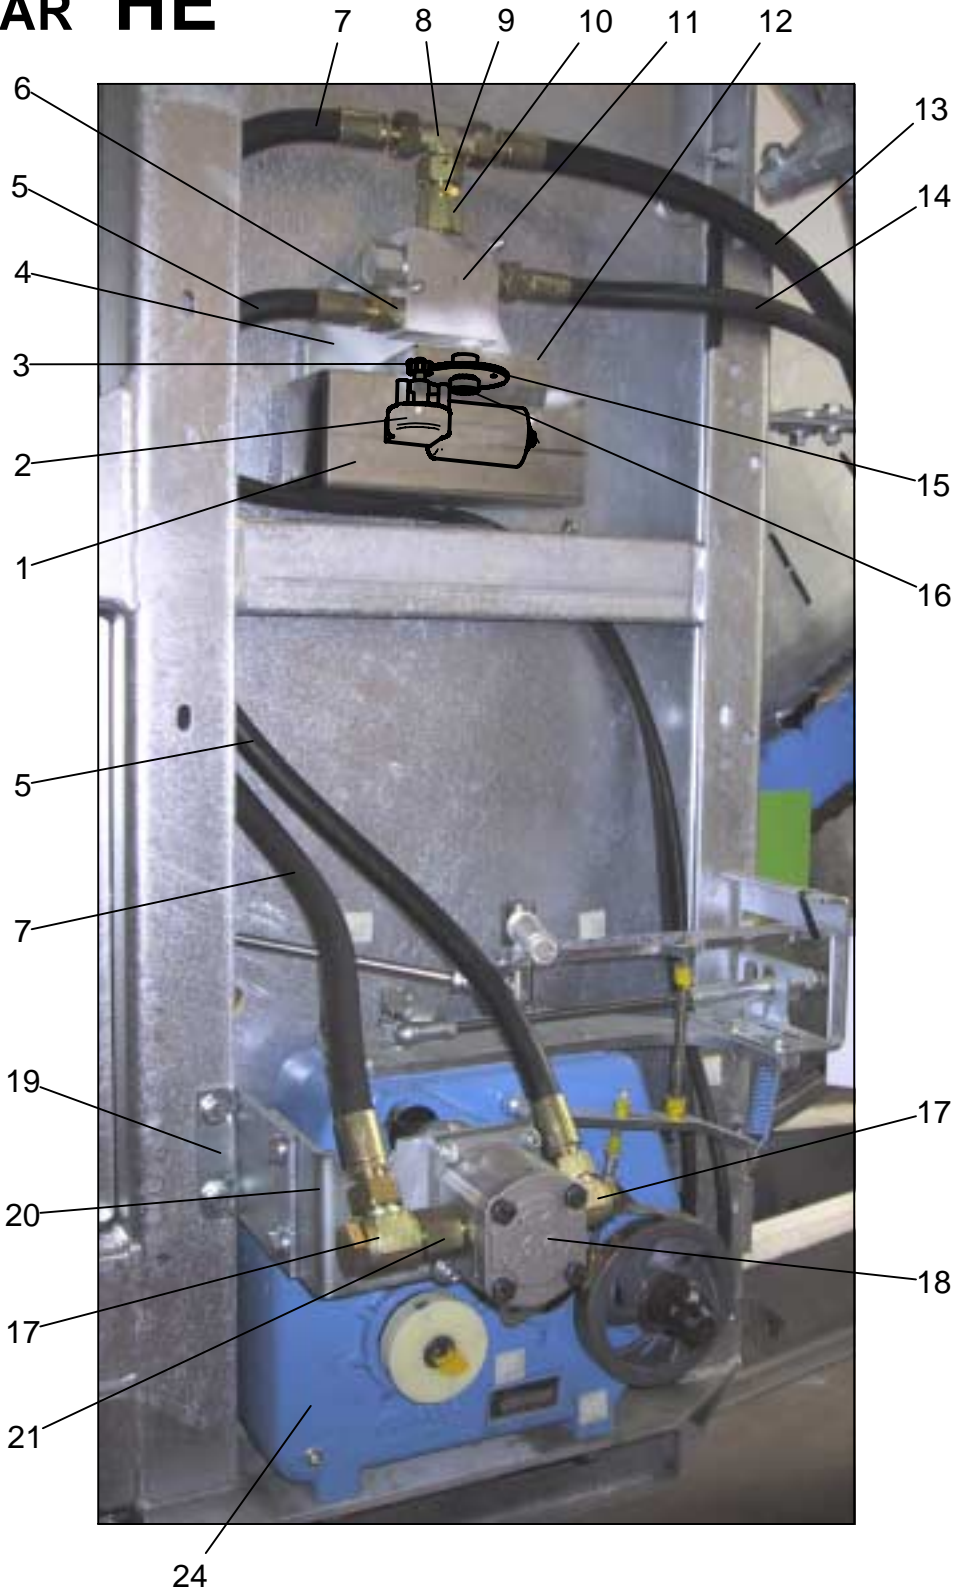

RAINSTAR HE

ERSATZTEILISTE
LIST OF SPARE PARTS
LISTE DES PIECES DE RECHANGE

827 9964
RAINSTAR HE

Bild Fig. Rep.	Bestell Nr. Part No. Reference	Benennung Description Designation	Stück quant. pieces	Stück quant. pieces	Stück quant. pieces	Stück quant. pieces	Stück quant. pieces
			E 11	E 21	E 31	E 41	E 51
1	018 4005	Motorgehäuse /			1		
2	087 7310	Motor 12 VDC , 5 W			1		
3	087 7311	Zahnrad / m=2 , z=10			1		
4	018 4004	Konsole für Mengenregler / bracket			1		
5	833 2304	Hydr. Schlauch / hydraulic hose DN 16 - 1 m			1		
6	061 2966	Gerade Einschraubverschr. / DL 18			2		
7	018 0166	Hydr. Schlauch / hydraulic hose DN 20 - 1,2 m			1		
8	061 2965	Einstellbare T-Verschr. / EVT 22 PLR			1		
9	061 2988	Gerade Einschraubverschr. / DL 22			2		
10	061 2975	Red. Stutzen / R 1" x 3/4"			1		
11	062 0343	Mengenregler / VPR 3 / ET / 12-L			1		
12	018 4067	Abdeckung für Stellmotor / cover			1		
13	018 0165	Hydr. Schlauch DN 20 - 2,3 m /hydraulic hose			1		
	018 4357	Hydr. Schlauch DN 20 - 2,5 m /hydraulic hose	1				nur für / only for E31-E51 4 WB
14	018 0164	Hydr. Schlauch DN 16 - 2,3 m /hydraulic hose			1		
	018 4356	Hydr. Schlauch DN 16 - 2,5 m /hydraulic hose	1				nur für / only for E31-E51 4 WB
15	018 4006	Zahnrad geschw. /			1		
16	018 4007	Lagerbüchse /			1		
17	061 2980	Drosselfreie Schwenkverschr. / DSVW 18LR			2		
18	062 0328	Zahnradmotor / PML 20-11,2D-AF			1		
19	018 4040	Zusatzkonsole / bracket			1		
20	018 4041	Motorkonsole / motorbracket			1		
21	061 2969	Red. Stutzen / R 1/2" x 3/4"			1		
22	062 0329	Kupplung Spidex A 28/38			1		
23	018 4046	Motorkonsole / motorbracket 2			1		
24	833 7490	Getriebe / gearbox			1